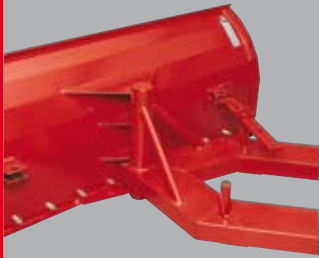

MAATWERK IN VOORZETAPPARATUUR

nu vanaf
995,-
1500 mm breed
vast schuifblad
30° rechts

Veegmachine
+
Sneeuwborstel
nu vanaf:
Tractor: 1800,-
Heftruck: 2200,-

VERSTELBAAR 0°/30°/45° L+R

VERSTELBAAR L+R

ZOUTSTROOIERS
INSELBAAR 1-6 METER

Verzinkte of kunststof kuip

GRATIS SLEE
BIJ IEDER PRODUCT

Tel. 0522 - 46 41 41 - www.indapp.eu

SNS VAST

Sneeuwschuif

	Lengte mm	Hoogte mm	Vork insteek	Hoek graden
SNS R 1500 V	1500	705	200 x 80	45
SNS R 1800 V	1800	705	200 x 80	45
SNS R 2000 V	2000	705	200 x 80	45
SNS R 2400 V	2400	705	200 x 80	45

ECO SNEEUWBORSTEL

Sneeuwborstel

	Lengte mm	diameter borstel mm	Vork insteek	Prijs Heftruck
ECO 1500	1500	520	150 x 75	2200,-
ECO 1800	1800	520	150 x 75	2240,-
ECO 2300	2300	520	150 x 75	2280,-

Verstelling (L + R)