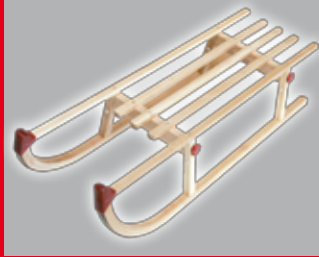

Tel. 0522 - 46 41 41 - www.indapp.eu