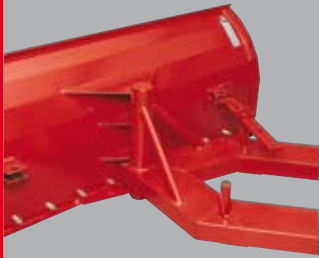

# MAATWERK IN VOORZETAPPARATUUR

nu vanaf  
**995,-**  
1500 mm breed  
vast schuifblad  
30° rechts

Veegmachine  
+  
Sneeuwborstel  
nu vanaf:  
Tractor: 1800,-  
Heftruck: 2200,-

VERSTELBAAR 0°/30°/45° L+R

## SNS VAST

Sneeuwschuif

	Lengte mm	Hoogte mm	Vork insteek	Hoek graden	Prijs
SNS R 1500 V	1500	705	200 x 80	45	995,-
SNS R 1800 V	1800	705	200 x 80	45	1135,-
SNS R 2000 V	2000	705	200 x 80	45	1385,-
SNS R 2400 V	2400	705	200 x 80	45	1510,-